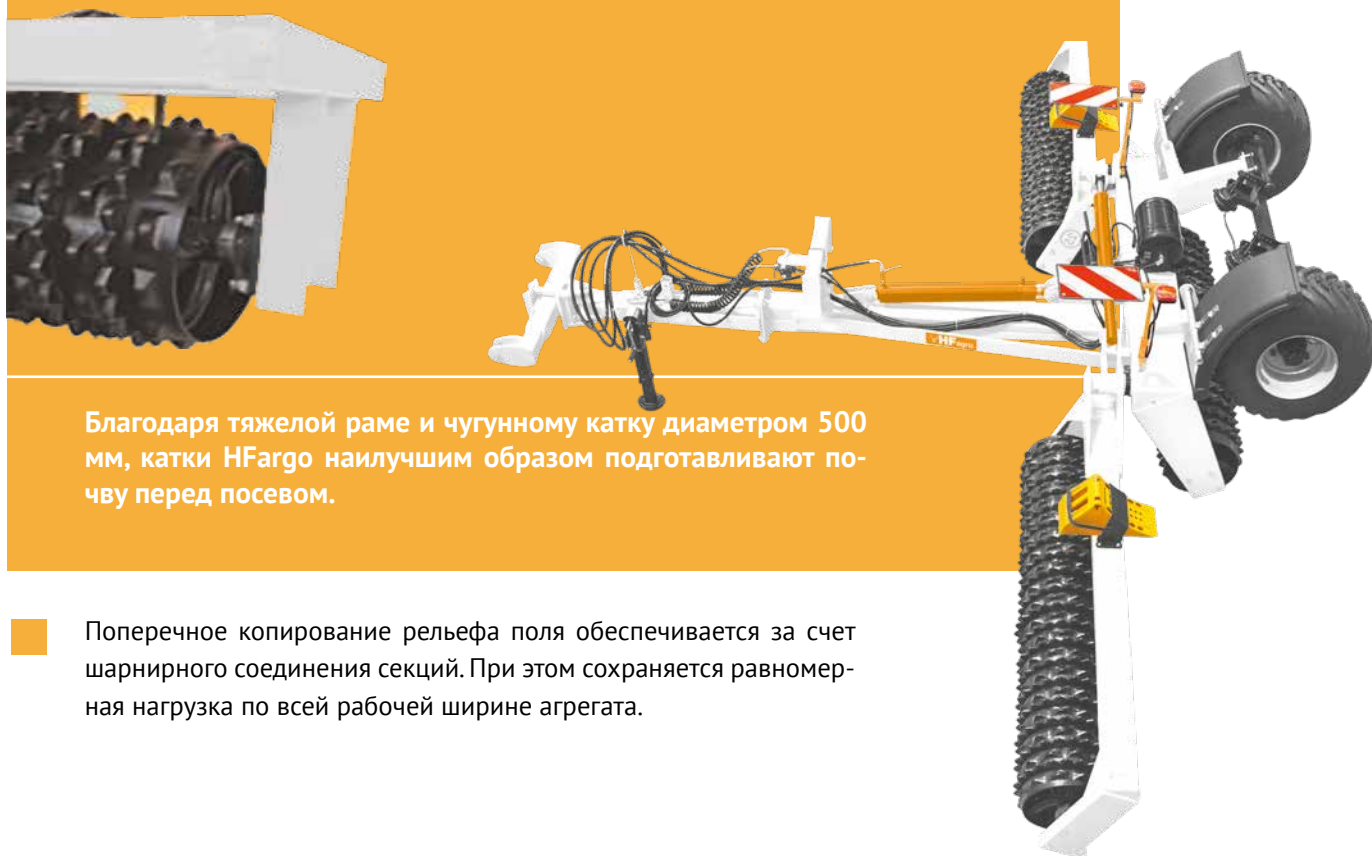

## КАТКИ ПОЛЕВЫЕ HFAGRO

Полевые катки HFagro предназначены для прикатывания почвы до и после посева.

Уплотнение почвы с помощью катков HFagro, сохраняет влагу в зоне семенного ложа, препятствует эрозии почвы, провоцирует всходы падалицы и семян сорняков, уничтожает слизней.

Сегменты катков HFagro (вместе со свободно движущимися промежуточными дисками), установлены в опорах независимо друг от друга. Это обеспечивает самоочистение и плотное прилегание катка к почве по всей ширине захвата.

Повышенная рабочая скорость обеспечивает высокую производительность и снижает эксплуатационные затраты.

Благодаря тяжелой раме и чугунному катку диаметром 500 мм, катки HFagro наилучшим образом подготавливают почву перед посевом.

■ Поперечное копирование рельефа поля обеспечивается за счет шарнирного соединения секций. При этом сохраняется равномерная нагрузка по всей рабочей ширине агрегата.

■ Катки HFagro легко переводятся в рабочее положение и наоборот с помощью гидравлики.